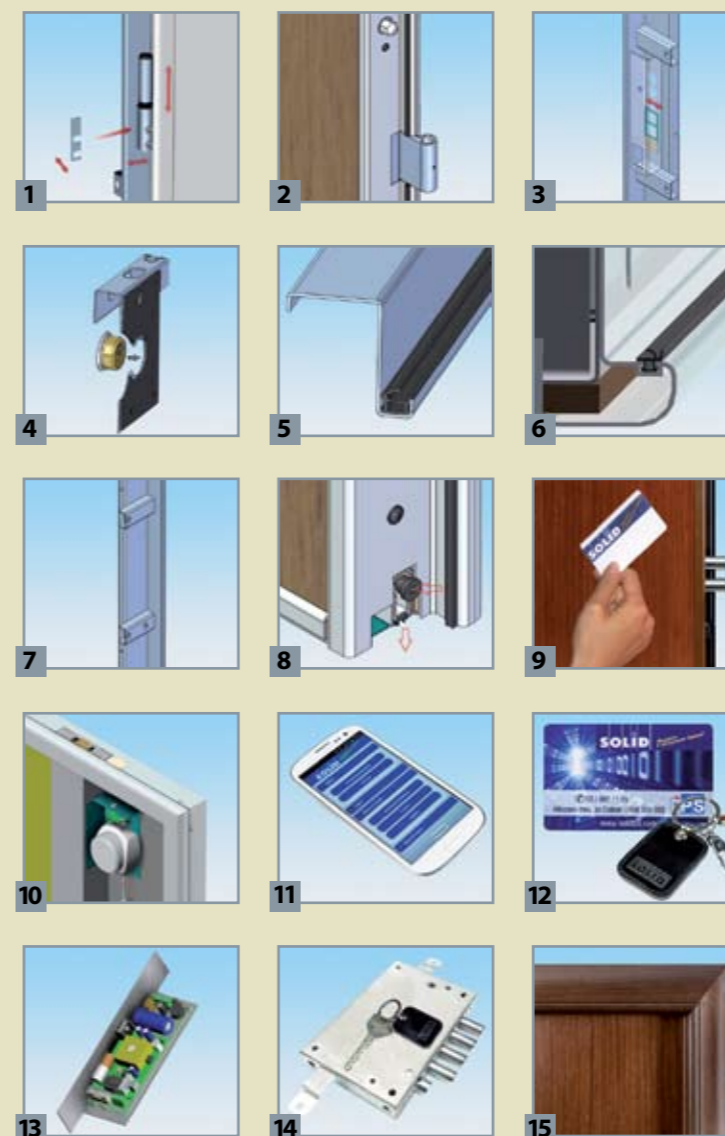

Врати за апартамент

Врати за къща

интериорни врати

iDoor 2.0

Интелигентна блиндирана врата

Винаги имаме връзка!

Любител сте на новите технологии и държите да имате най-доброто? Не се колебайте повече, iDoor 2.0 е перфектната врата за Вас. iDoor 2.0 съчетава ТРИ независими защиты – невидима електромеханична брава II-ро поколение с пет точки на заключване, още четири точки от патронна брава с уникалната защита ProBox и вградени функции на COT – Active Security! Изберете iDoor 2.0 и ще имате перфектна сигурност, неповторима красота на естествения фурнир, отлична топло- и шумоизолация, вградено захранване и елегантна Арт каса. *С вграденият модул във вратата, за управление с мобилен телефон, отваряте/затваряте и управлявате функциите на Вашата врата от всяка точка на света!*

Предимства

- Изключително високо ниво на сигурност.
- Две независими заключващи системи с общо 9 точки на заключване и специална защита на механичната брава срещу разпробиване.
- Бързо и лесно отключване и заключване чрез мобилен телефон от всяка точка на света.
- Приложение за Смартфон.
- Удобно управление чрез безконтактна карта и елегантен ключодържател – Solid 55.
- Независима от COT, вградена в крилото защитна сирена – Active Security.
- Функция EasyGo – автоматично заключване на електромеханичната брава, след затваряне на вратата.
- Отлична топло- и шумоизолация чрез четиристранно уплътнение – вградено двустранно уплътнение и долен автоматичен праг.
- Красива и завършена визия, благодарение на топлотата на естествения фурнир и елегантната декоративна каса.