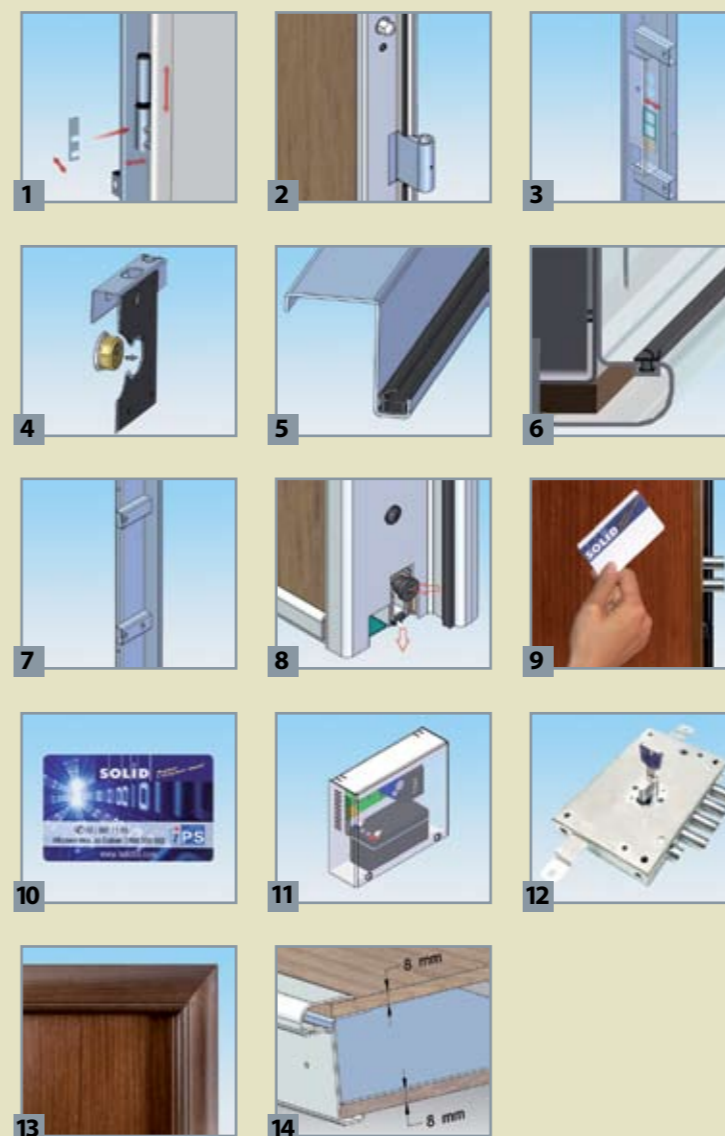

Предимства

- Високо ниво на сигурност.
- Две независими заключващи системи с общо 7 точки на заключване и специална защита на механичната брава срещу разпробиване.
- Бързо и лесно отключване и заключване чрез безконтактна карта.
- Функция EasyGo – автоматично заключване на електромеханичната брава, след затваряне на вратата.
- Отлична топло- и шумоизолация чрез четиристранно уплътнение – вградено двустранно уплътнение и долен автоматичен праг.
- Красива и завършена визия с елегантна декоративна каса.

Технически характеристики

- **Здраво, стоманено, допълнително усилено** с профили крило, с обща дебелина 68 мм, изработено от студено развалцована стомана 1,2 мм.
- Пълнеж от минерална вата.
- Италианска широкоъгълна шпионка.
- 3D регулируеми панти. **1**
- Два пасивни шипа от страната на пантите. **2**
- **Вграден механизъм за регулиране луфта между крило и каса.** **3**
- **ProBox с рингов протектор.** **4**
- Локално мостово подсилване на стоманената конструкция.
- Електростатично покритие на металното крило и касата.
- Защитна огъвка на стоманената каса и канал за специалния EPDM уплътнител S50 Thermo+. **5**
- Алюминиев обкантващ профил с EPDM уплътнение вградено в крилото. **6**
- Анкерирани елементи на касата. **7**
- **Автоматичен гумен праг.** **8**
- Усилена лостова система с девиатор.
- **EILock 1P2.** (виж стр. 24-25) **9**
- **Управление чрез безконтактна карта.** (виж стр. 27) **10**
- **Захранване.** (виж стр. 24-25) **11**
- **Италианска патронна брава + Патрон Solid 10.** **12**
- **Декоративна Арт каса и вътрешни Арт первази.** **13**
- Декоративни плоскости: 2x8 мм МДФ с дървесен декор – четири актуални цвята – тъмен дъб, орех, Noste Sofa, Mountain Larch. (виж стр. 28) **14**
- Италиански обков. (виж стр. 28)
- Възможни размери: широчина – 900, 940, 980, 1020 мм; височина – 1980, 2020 мм.
- *Посока на отваряне – само навътре.*
- *Подробно описание и сравнение на различните модели.* (виж стр. 24-25)