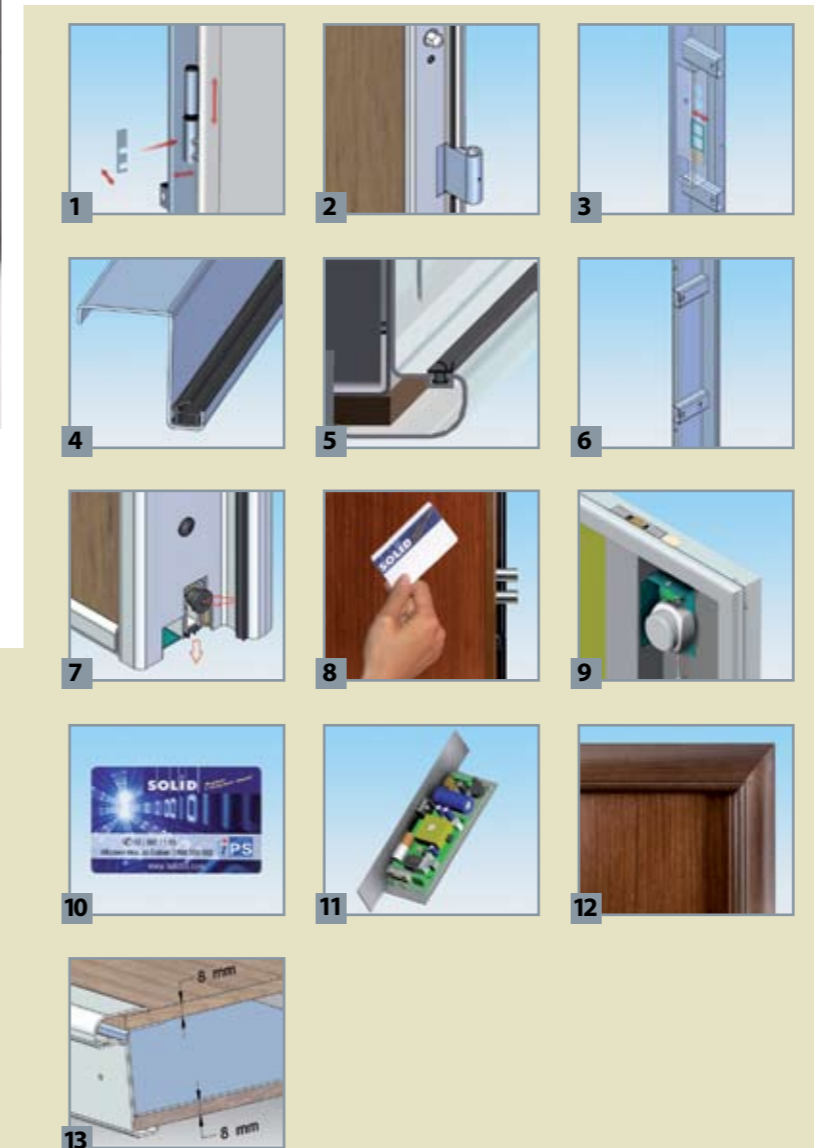

Подробно описание и сравнение на различните модели. (виж стр. 24-25)

iDoor 1.1

Интелигентна блиндирана врата

Ключовете са демодее!

Интелигентната блиндирана врата модел iDoor 1.1 е наистина различна! Ако смятате, че ключовете са демодее и единствената им функция е да тежат и създават дискомфорт, вече има отлично решение за Вас – iDoor 1.1. Основното заключване на вратата е вградена електромеханична брава **II-ро поколение**, която заключва в седем точки. Благодарение на него управлявате вратата по един ИНТЕЛИГЕНТЕН начин – посредством безконтактна карта. Избирайки iDoor 1.1 Вие забравяте за ключовете и слагате край на скъсаните джобове. iDoor 1.1 е сигурна, с красива визия и завишени показатели на топло- и шумоизолация. Врата, достойна да пази всеки дом и офис.