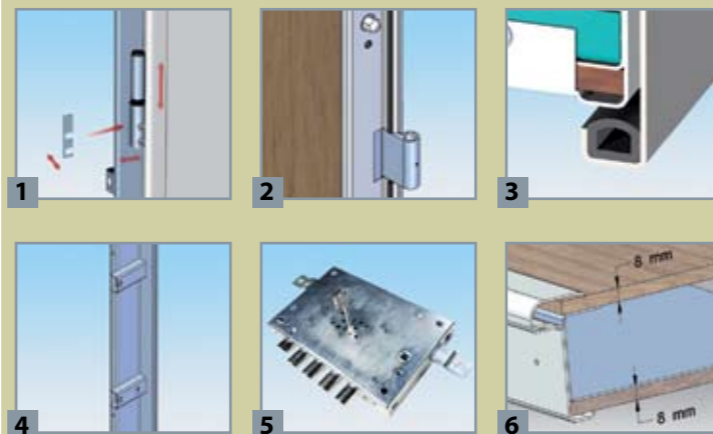

Сити

Блиндирана врата

Бюджетна..., но истинска!

Търсите добра сигурност, на изгодна цена? Блиндираната врата Сити е идеална за Вас. Със Сити, Вие получавате солидна метална конструкция на вратата, тристранно заключване и четиристранно уплътнение. Друго предимство на този модел е бързия и лесен монтаж.