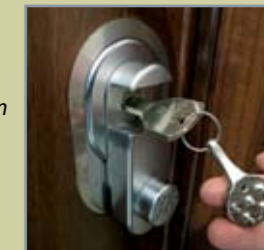

Защита FivePro

- механична защита срещу чупене
- защита срещу разпробиване
- интервенция срещу блокаж
- висока допълнителна секретност