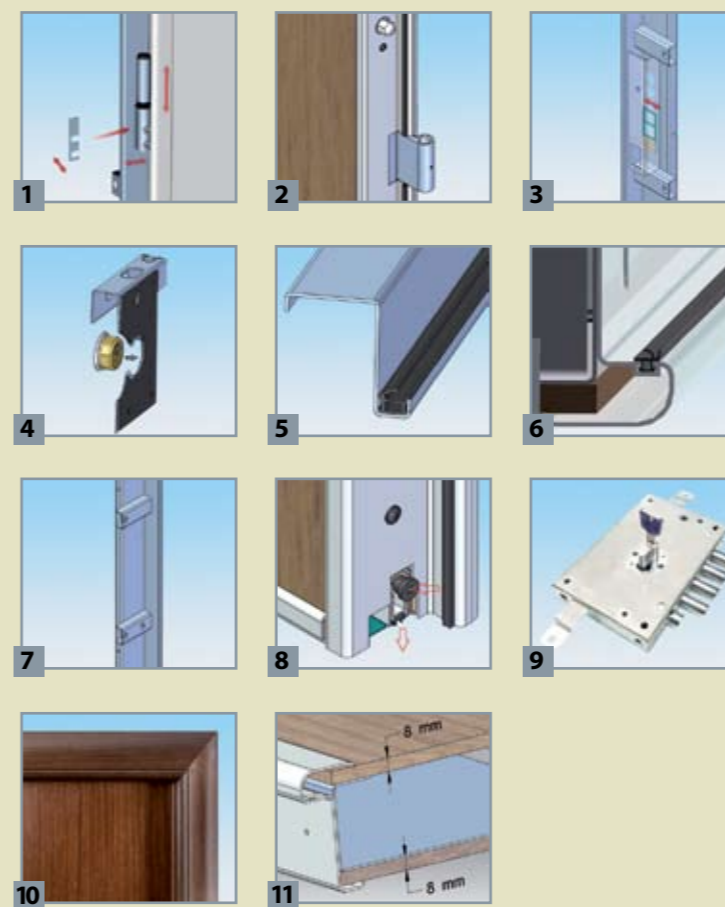

Подробно описание и сравнение на различните модели. (виж стр. 24-25)

mDoor 1.0

Блиндирана врата

И още... за традиционалисти!

Търсите повече сигурност, но сте привърженик на традиционните, механични методи на заключване! Вашата врата е mDoor 1.0! Тази врата е с допълнително подсилена, солидна, стоманена конструкция и заключване в общо осем точки чрез специални девиатори. Механичната патронна брава и патрона са сигурно защитени срещу разпробиване благодарение на ProBox механизъмът с рингов протектор. Но mDoor 1.0 не е само сигурна, тя е и много красива благодарение на оформящата отвора Арт каса. Доверите ли се на mDoor 1.0, Вие получавате сигурност, красота и отлична топло- и шумоизолация.